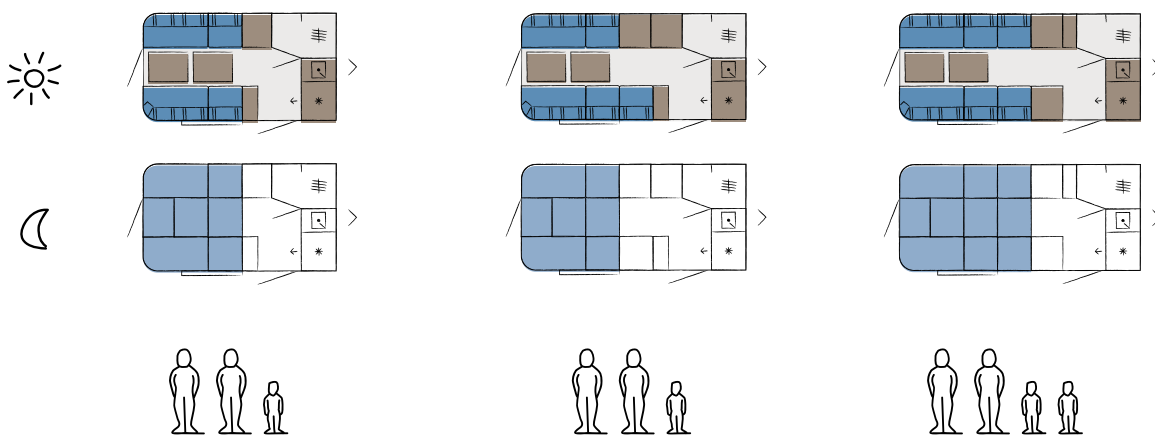

Prijslijst en technische gegevens - 2023

beachy 360

beachy 420

beachy 450

€ 16.100

€ 17.400

€ 18.550

Maten en gewichten

Totale lengte	508	568	598
Opbouwlengthe	366	426	456
Totale breedte	217	217	217
Totale hoogte / stahoogte	268 / 190 - 205	266 / 190 - 205	265 / 190 - 205
Bedmaat ombouw zitgroep	200 x 180	200 x 180	200 x 240
Maximum aslast	1200	1200	1200
Massa rijklaar	757	799	822
Bijlading	443	401	378
Dikte vloer / dak / wand	37 / 31 / 31	37 / 31 / 31	37 / 31 / 31